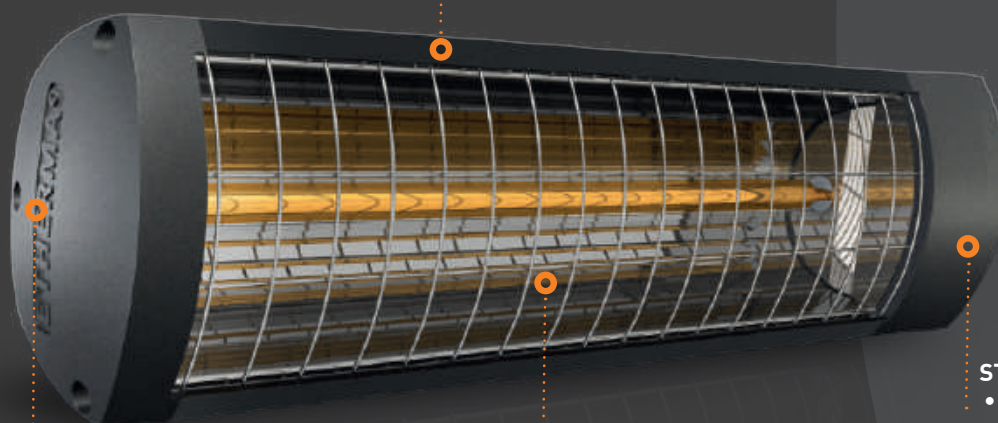

ETHERMA EXO® BASIC

DE INSTAPVARIANT VAN ONZE INFRAROOSTRALERS

OPTIMALE KWALITEIT EN CONSTRUCTIE

- Aluminium spuitgietbehuizing