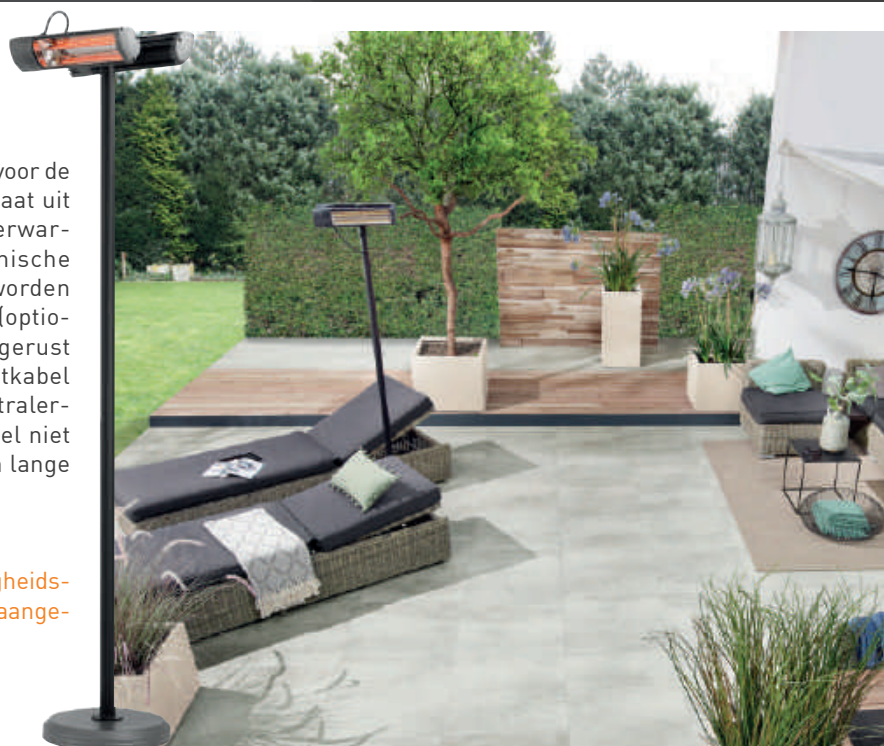

- bij liggings- of positiewijziging door intelligente positiesensor

2 VERWARMINGSSTRALERS

- Maximale warmte aan beide zijden

TIMERFUNCTIE

- Geïntegreerde timer voor 30, 60 of 90 minuten
- Korte verwarmingsfunctie van 5 minuten (ideaal voor rookzones)

OPTIMALE KWALITEIT EN CONSTRUCTIE

- Aluminium spuitgietbehuizing

STEKKERKABEL

- 180 cm

VERWARMINGSELEMENT

- ø levensduur: 5.000 u

MOBIEL

- Flexibele plaatsing

OPTIONEEL

- 4-kanaals draadloze afstandsbediening

ETHERMA EXO® STATIV

Outdoor-infraroodstraler met statief

De ETHERMA EXO® STATIV is een staande infraroodstraler voor de buitenruimte, die overal kan worden geplaatst. Deze bestaat uit een statief met een ronde, betonnen sokkel en twee verwarmingsstralers. Beide stralers moeten via een elektronische multifunctionele schakelaar op een van de apparaten worden bediend. De regeling kan ook via een afstandsbediening (optioneel verkrijgbaar) plaatsvinden. De stralers zijn elk uitgerust met een infrarood-halogeenlamp van 1400 W. De aansluitkabel wordt door het binnenste van de statiefbuis geleid. De stralerbehuizing van hoogwaardig aluminium verleent het toestel niet alleen een moderne uitstraling, maar garandeert ook een lange levensduur ■

OPMERKING VAN ETHERMA:

Bij gebruik in de overkaptte buitenruimte dient een veiligheidsafstand van ten minste 30 cm t.o.v. het plafond te worden aangehouden.