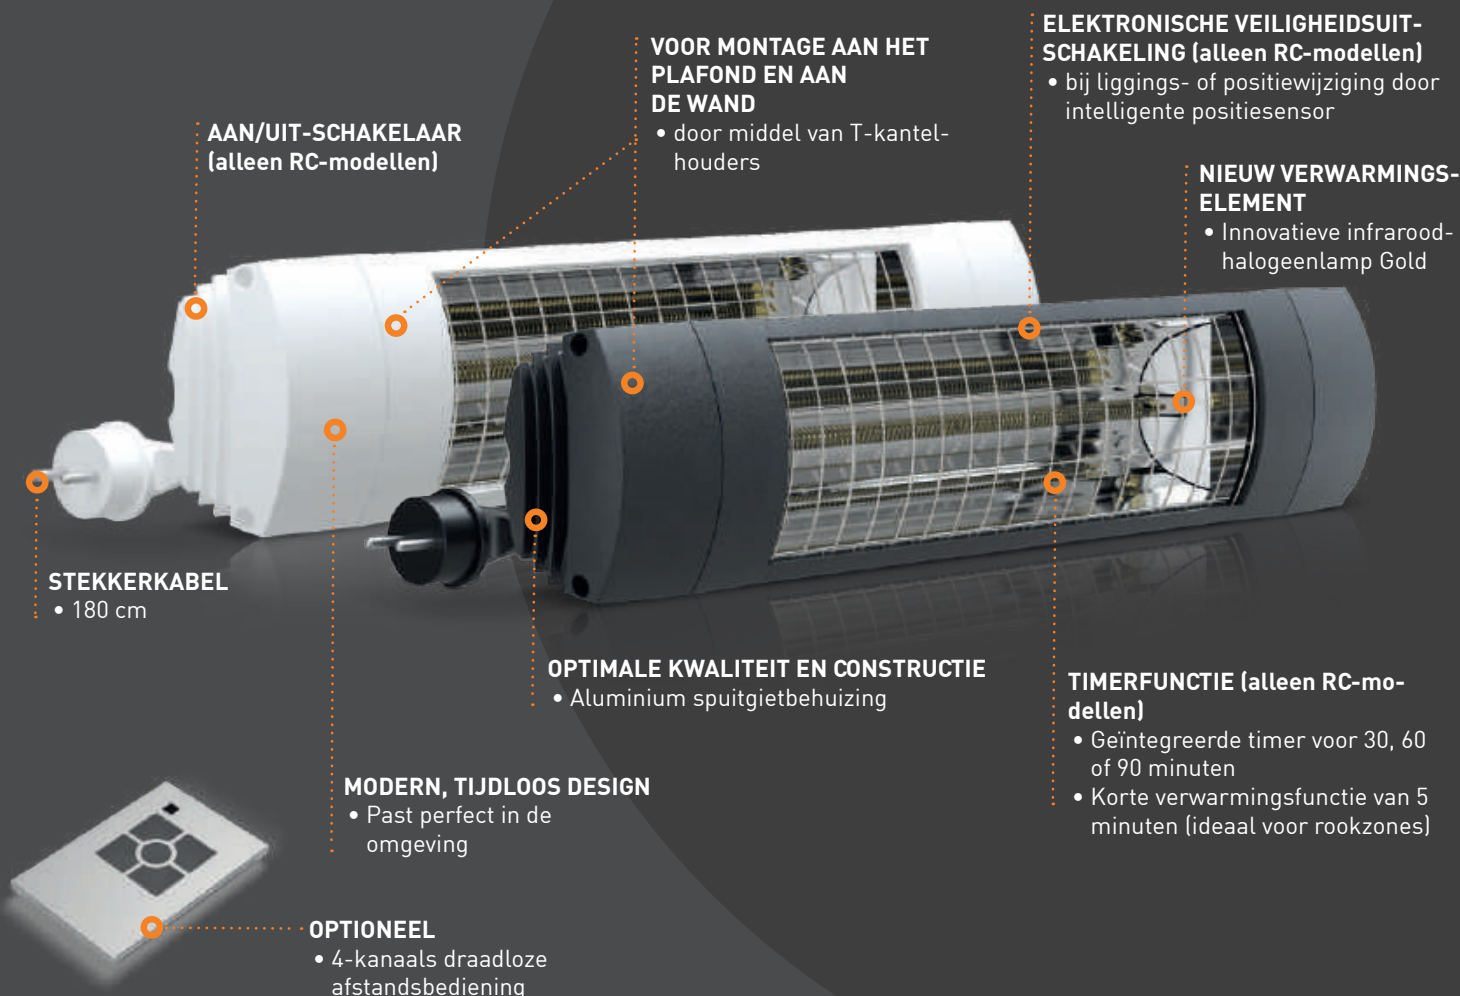

ETHERMA EXO® COMFORT

OPTIMAAL COMFORT