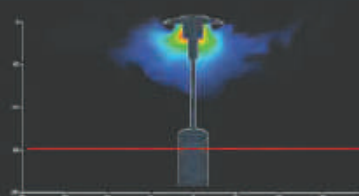

Gas-hittepaddestoel
4000 W