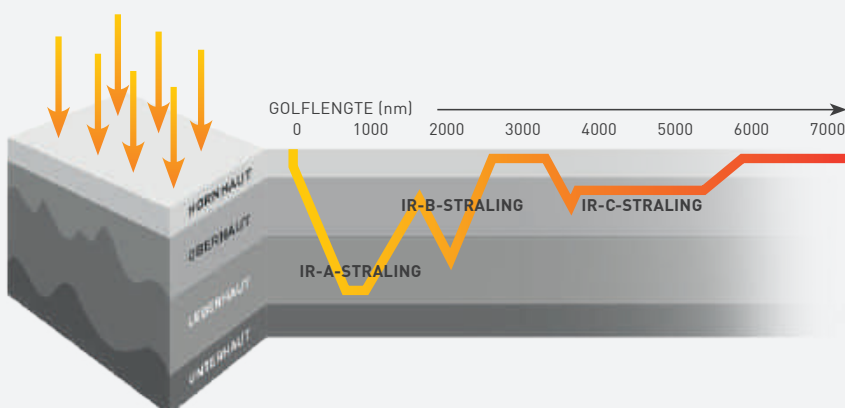

WARMTE DIE ONDER DE HUID GAAT.

Over het algemeen wordt onderscheid gemaakt tussen korte golf-, middengolf- en lange golf infraroodstraling. Om de technologie en de verschillende golflengtes optimaal te kunnen gebruiken, heeft ETHERMA voor elk golfbereik een geniale warmteoplossing ontwikkeld. Daarbij worden voor buiten de ETHERMA korte golf stralers gebruikt, die voor kortstondige en onmiddellijke warmteopwekking zorgen, terwijl - daarentegen - voor binnen midden- en lange golf straling wordt toegepast ■

GENIALE WARMTE. GENIALE VOORDELEN.

ZUINIG.

Door het heerlijke warmtegevoel dalen de gebruikskosten. Infraroodstralers zorgen onmiddellijk voor aangename warmte.

EFFICIËNT.

De warmte ontstaat 100% verliesvrij en is ook voelbaar als het waait, omdat deze niet de lucht, maar mensen en voorwerpen verwarmt.

FLEXIBEL.

Voor elk toepassingsgebied de juiste infraroodstraler.

INFRAROODSTRALING DE WERKING

BUITEN

IR-A korte golf infraroodstraling: Infraroodstraler uit de EXO®-serie

INDUSTRIE EN WERKPLEK

IR-B middengolf infraroodstraling: Kwartsstraler

BINNEN

IR-C lange golf infraroodstraling: LAVA® Design-infraroodverwarming