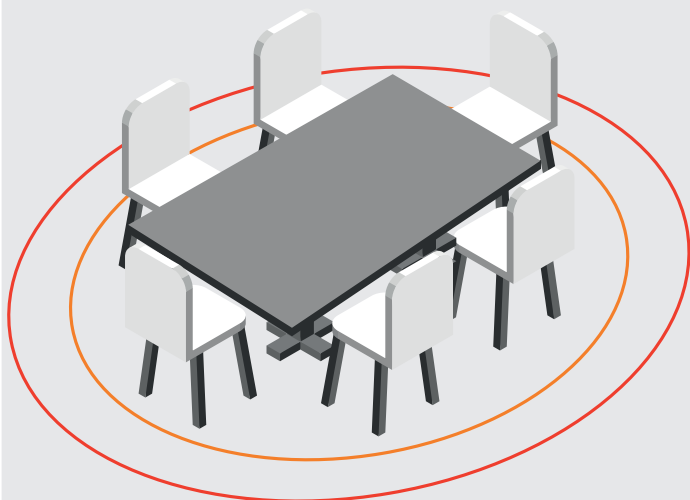

ETHERMA EXO®

ALLES IN ÉÉN OOGOPSLAG.

	EXO® DARK	EXO® PRO
Afmetingen (b x h x d)	930 x 155 x 111	830 x 155 x 111 (2000 W) 930 x 155 x 111 (2500 W)
Apparaatdiepte incl. houder	250 mm	250 mm
Vermogen	2000 W	2000/2500 W
Beschermingsgraad	IP 65	IP 65
Schakelaar	-	-
Timer	-	-
3 standen dimbaar	alleen RC-model	alleen RC-model
Lamptechnologie	Ultra-low-glare infraroodlamp	Premium carbonlamp
Verwarmbare oppervlakte*	14 m²	16/18 m²
∅ levensduur lamp	5.000 u	10.000 u
Aantal T-kantelhouders	2	2

*Bij een omgevingstemperatuur van 15 °C, een plafondmontage op een hoogte van 2,2 m (tot 2000 W) tot 2,5 m (bij 2500 W), rechte verticale uitstraling, nauwelijks wind

ETHERMA EXO®

WARMTEBEREIK

EXO® PRO

Verwarmbare oppervlakte:

max. 16 m² bij 2000 W

max. 18 m² bij 2500 W